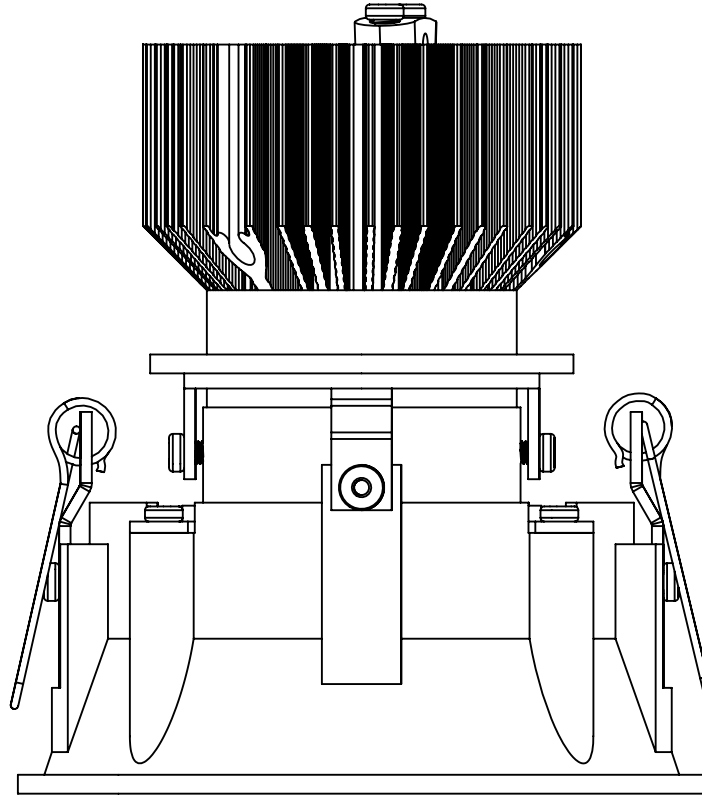

DELİK ÖLÇÜSÜ
Ø84

99

Ø 91