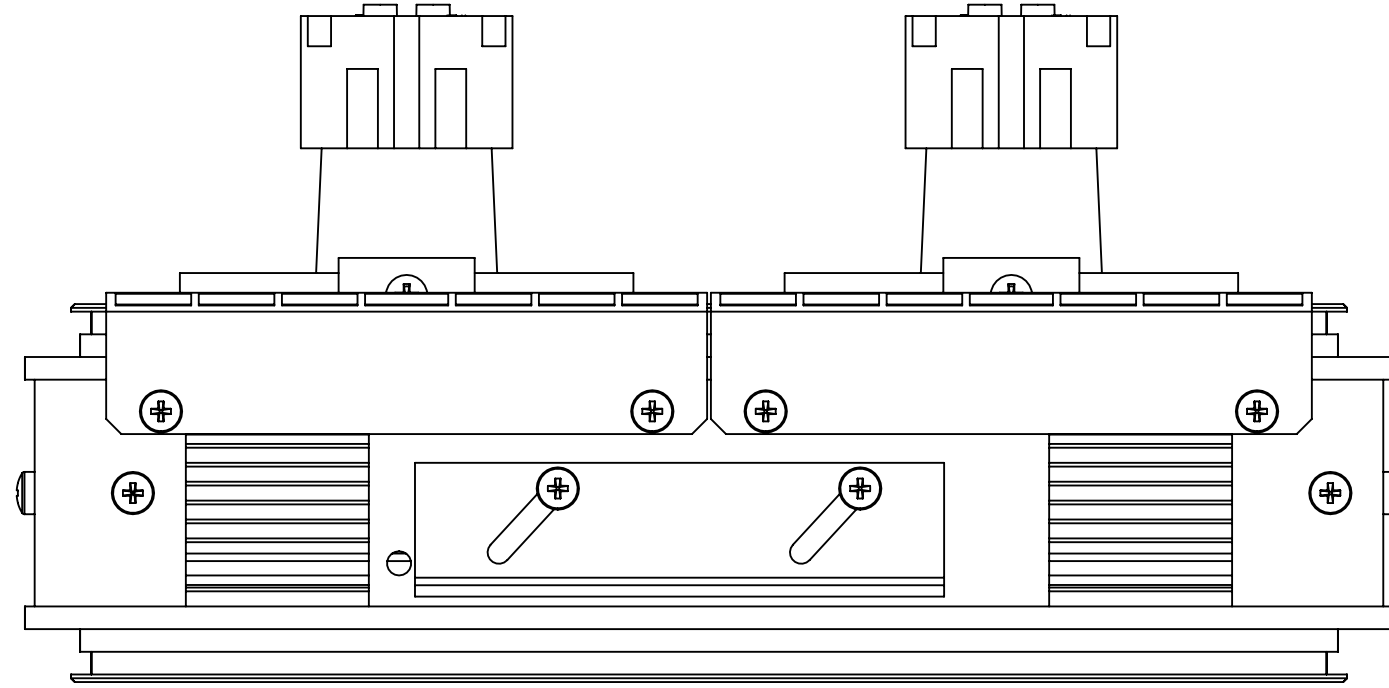

DELİK ÖLÇÜSÜ
103x183

90

181