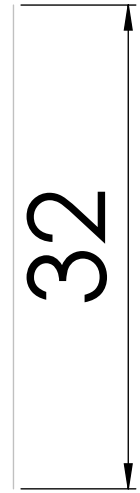

DELİK ÖLÇÜSÜ
Ø 40

32

44